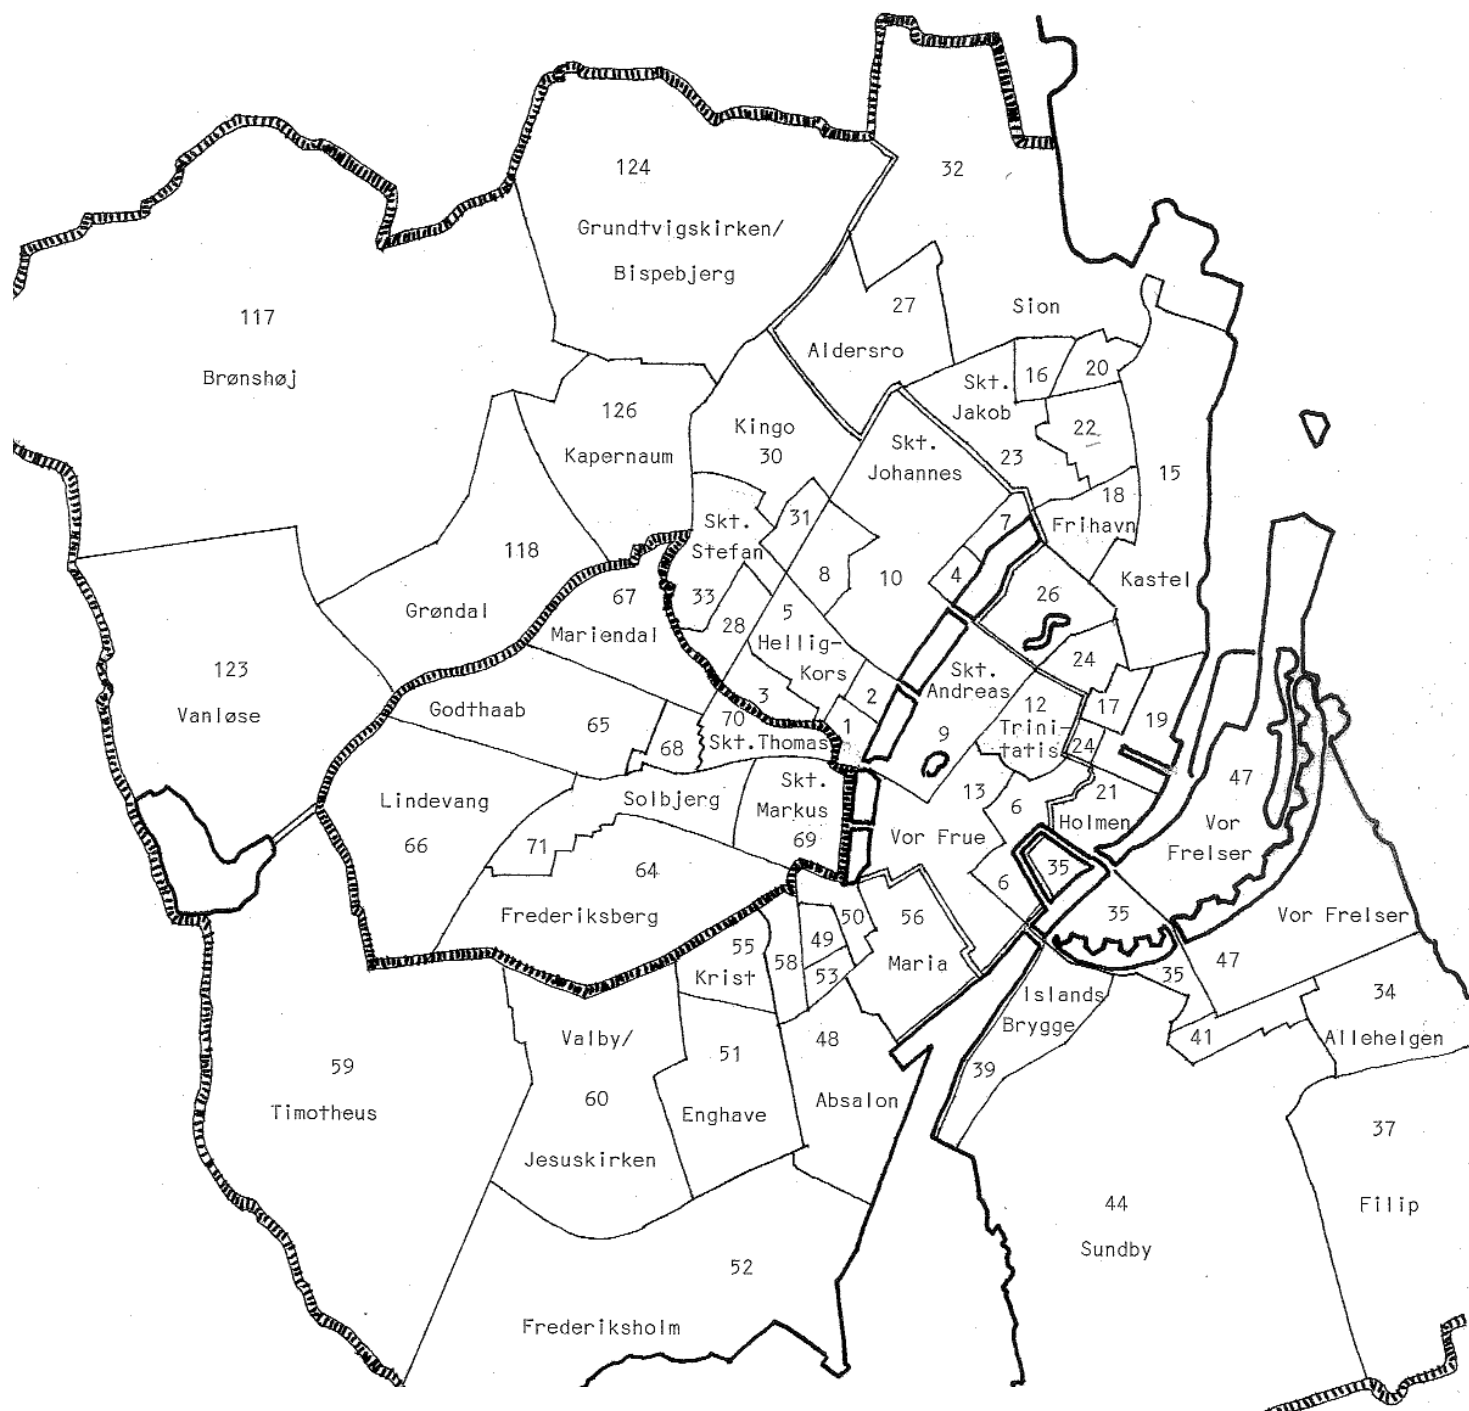

Københavns sogne 1926

Numrene på kortet er sognenes numre.

Sogneliste:

- | | | | |
|-----------------------|-------------------------------------|----------------------------|---------------------------------------|
| 1 - Bethlehem | 16 - David | 37 - Filip | 66 - Lindevang |
| 2 - Blågård | 17 - Frederik ("Marmorkirken") | 41 - Nathanael | 67 - Mariendal |
| 3 - Brorson | 18 - Frihavn | 44 - Sundby | 68 - Skt. Lukas |
| 4 - Freden | 19 - Garnison | 47 - Vor Frelser | 69 - Skt. Markus |
| 5 - Hellig Kors | 20 - Hans Egede | 48 - Absalon | 70 - Skt. Thomas |
| 6 - Helligånd | 21 - Holmen | 49 - Apostelkirken | 71 - Solbjerg |
| 7 - Nazareth | 22 - Rosenvænget ("Lutherkirken") | 50 - Elias | |
| 8 - Simeon | 23 - Skt. Jakob | 51 - Enghave | |
| 9 - Skt. Andreas | 24 - Skt. Paul | 52 - Frederiksholm | 117 - Brønshøj |
| 10 - Skt. Johannes | 26 - Østervold ("Esajaskirken") | 53 - Gethsemane | 123 - Vanløse |
| 11 - Skt. Petri Tyske | 27 - Aldersro ("Taksigelseskirken") | 55 - Kristkirken | 124 - Bispebjerg ("Grundtvigskirken") |
| 12 - Trinitatis | 28 - Anna | 56 - Maria | 126 - Kapernaum |
| 13 - Vor Frue | 30 - Kingo | 58 - Skt. Matthæus | |
| 15 - Kastel | 31 - Samuel | 59 - Timotheus | |
| | 32 - Sion | 60 - Valby ("Jesuskirken") | |
| | 33 - Skt. Stefan | 64 - Frederiksberg | |
| | 35 - Christian | 65 - Godthåb | |