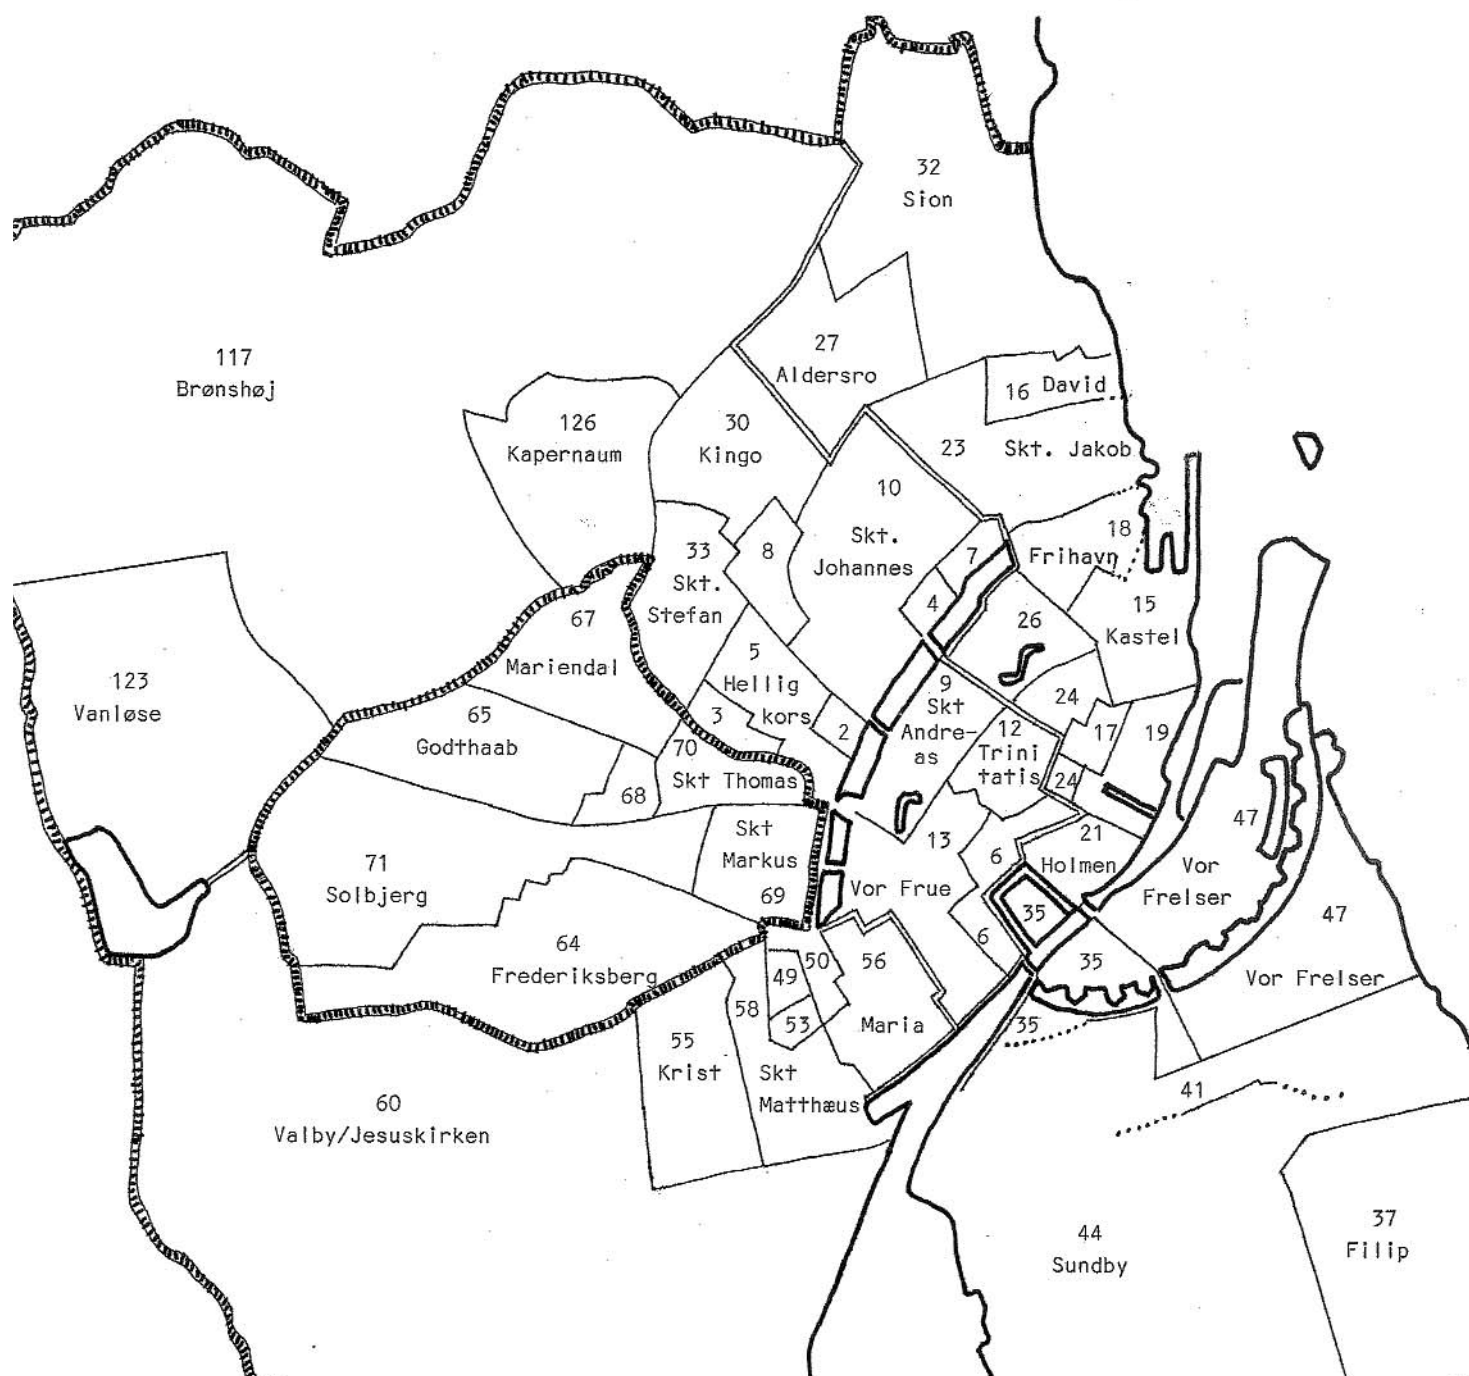

Københavns sogne 1911

Numrene på kortet er sognenes numre.

Sogneliste:

- | | | |
|-----------------------|-------------------------------------|-------------------------------------|
| 2 - Blågård | 17 - Frederik ("Marmorkirken") | 50 - Elias |
| 3 - Brorson | 18 - Frihavn | 53 - Gethsemane |
| 4 - Freden | 19 - Garnison | 55 - Kristkirken |
| 5 - Hellig Kors | 21 - Holmen | 56 - Maria |
| 6 - Helligånd | 23 - Skt. Jakob | 58 - Skt. Matthæus |
| 7 - Nazareth | 24 - Skt. Paul | 60 - Valby ("Jesuskirken") |
| 8 - Simeon | 26 - Østervold ("Esajaskirken") | 64 - Frederiksberg |
| 9 - Skt. Andreas | 27 - Aldersro ("Taksigelseskirken") | 65 - Godthåb |
| 10 - Skt. Johannes | 30 - Kingo | 67 - Mariendal |
| 11 - Skt. Petri Tyske | 32 - Sion | 68 - Skt. Lukas |
| 12 - Trinitatis | 33 - Skt. Stefan | 69 - Skt. Markus |
| 13 - Vor Frue | 35 - Christian | 70 - Skt Thomas |
| 15 - Kastel | 37 - Filip | 71 - Solbjerg |
| 16 - David | 41 - Nathanael | |
| | 44 - Sundby | 117 - Brønshøj |
| | 47 - Vor Frelser | 123 - Vanløse |
| | 49 - Apostelkirken | 126 - Kapernaum |
| | | |
| | | 17 - Frederik ("Marmorkirken") |
| | | 18 - Frihavn |
| | | 19 - Garnison |
| | | 21 - Holmen |
| | | 23 - Skt. Jakob |
| | | 24 - Skt. Paul |
| | | 26 - Østervold ("Esajaskirken") |
| | | 27 - Aldersro ("Taksigelseskirken") |
| | | 30 - Kingo |
| | | 32 - Sion |
| | | 33 - Skt. Stefan |
| | | 35 - Christian |
| | | 37 - Filip |
| | | 41 - Nathanael |
| | | 44 - Sundby |
| | | 47 - Vor Frelser |
| | | 49 - Apostelkirken |
| | | 50 - Elias |
| | | 53 - Gethsemane |
| | | 55 - Kristkirken |
| | | 56 - Maria |
| | | 58 - Skt. Matthæus |
| | | 60 - Valby ("Jesuskirken") |
| | | 64 - Frederiksberg |
| | | 65 - Godthåb |
| | | 67 - Mariendal |
| | | 68 - Skt. Lukas |
| | | 69 - Skt. Markus |
| | | 70 - Skt Thomas |
| | | 71 - Solbjerg |
| | | 117 - Brønshøj |
| | | 123 - Vanløse |
| | | 126 - Kapernaum |