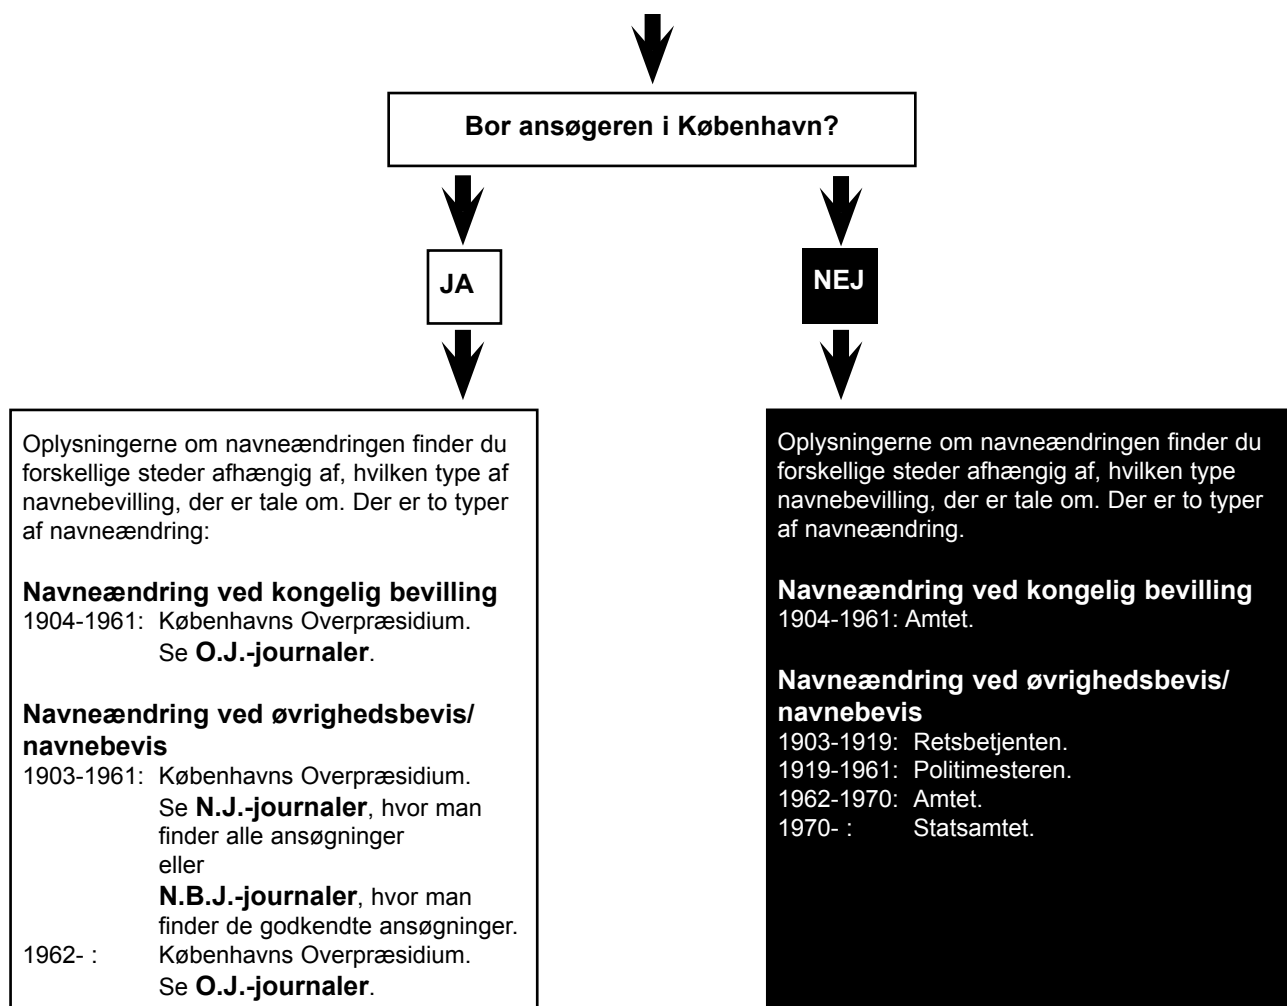

Det skal du vide, før du starter:

Tid og sted for navneændringen. Se evt. i kirkebogen for ansøgerens fødsel, hvor disse oplysninger kan findes indført. Her vil navneændringens type muligvis også fremgå.

Kongelige bevillinger i Rigsarkivet

Indtil 1903 skete alle navneændringer ved kongelig bevilling fra Justitsministeriet. Disse sager skal derfor søges i Rigsarkivet. Efter 1903 kan man stadig finde kongelige bevillinger på Landsarkivet. Mellem 1916-1961 skulle Justitsministeriet altid høres ved navneændring.